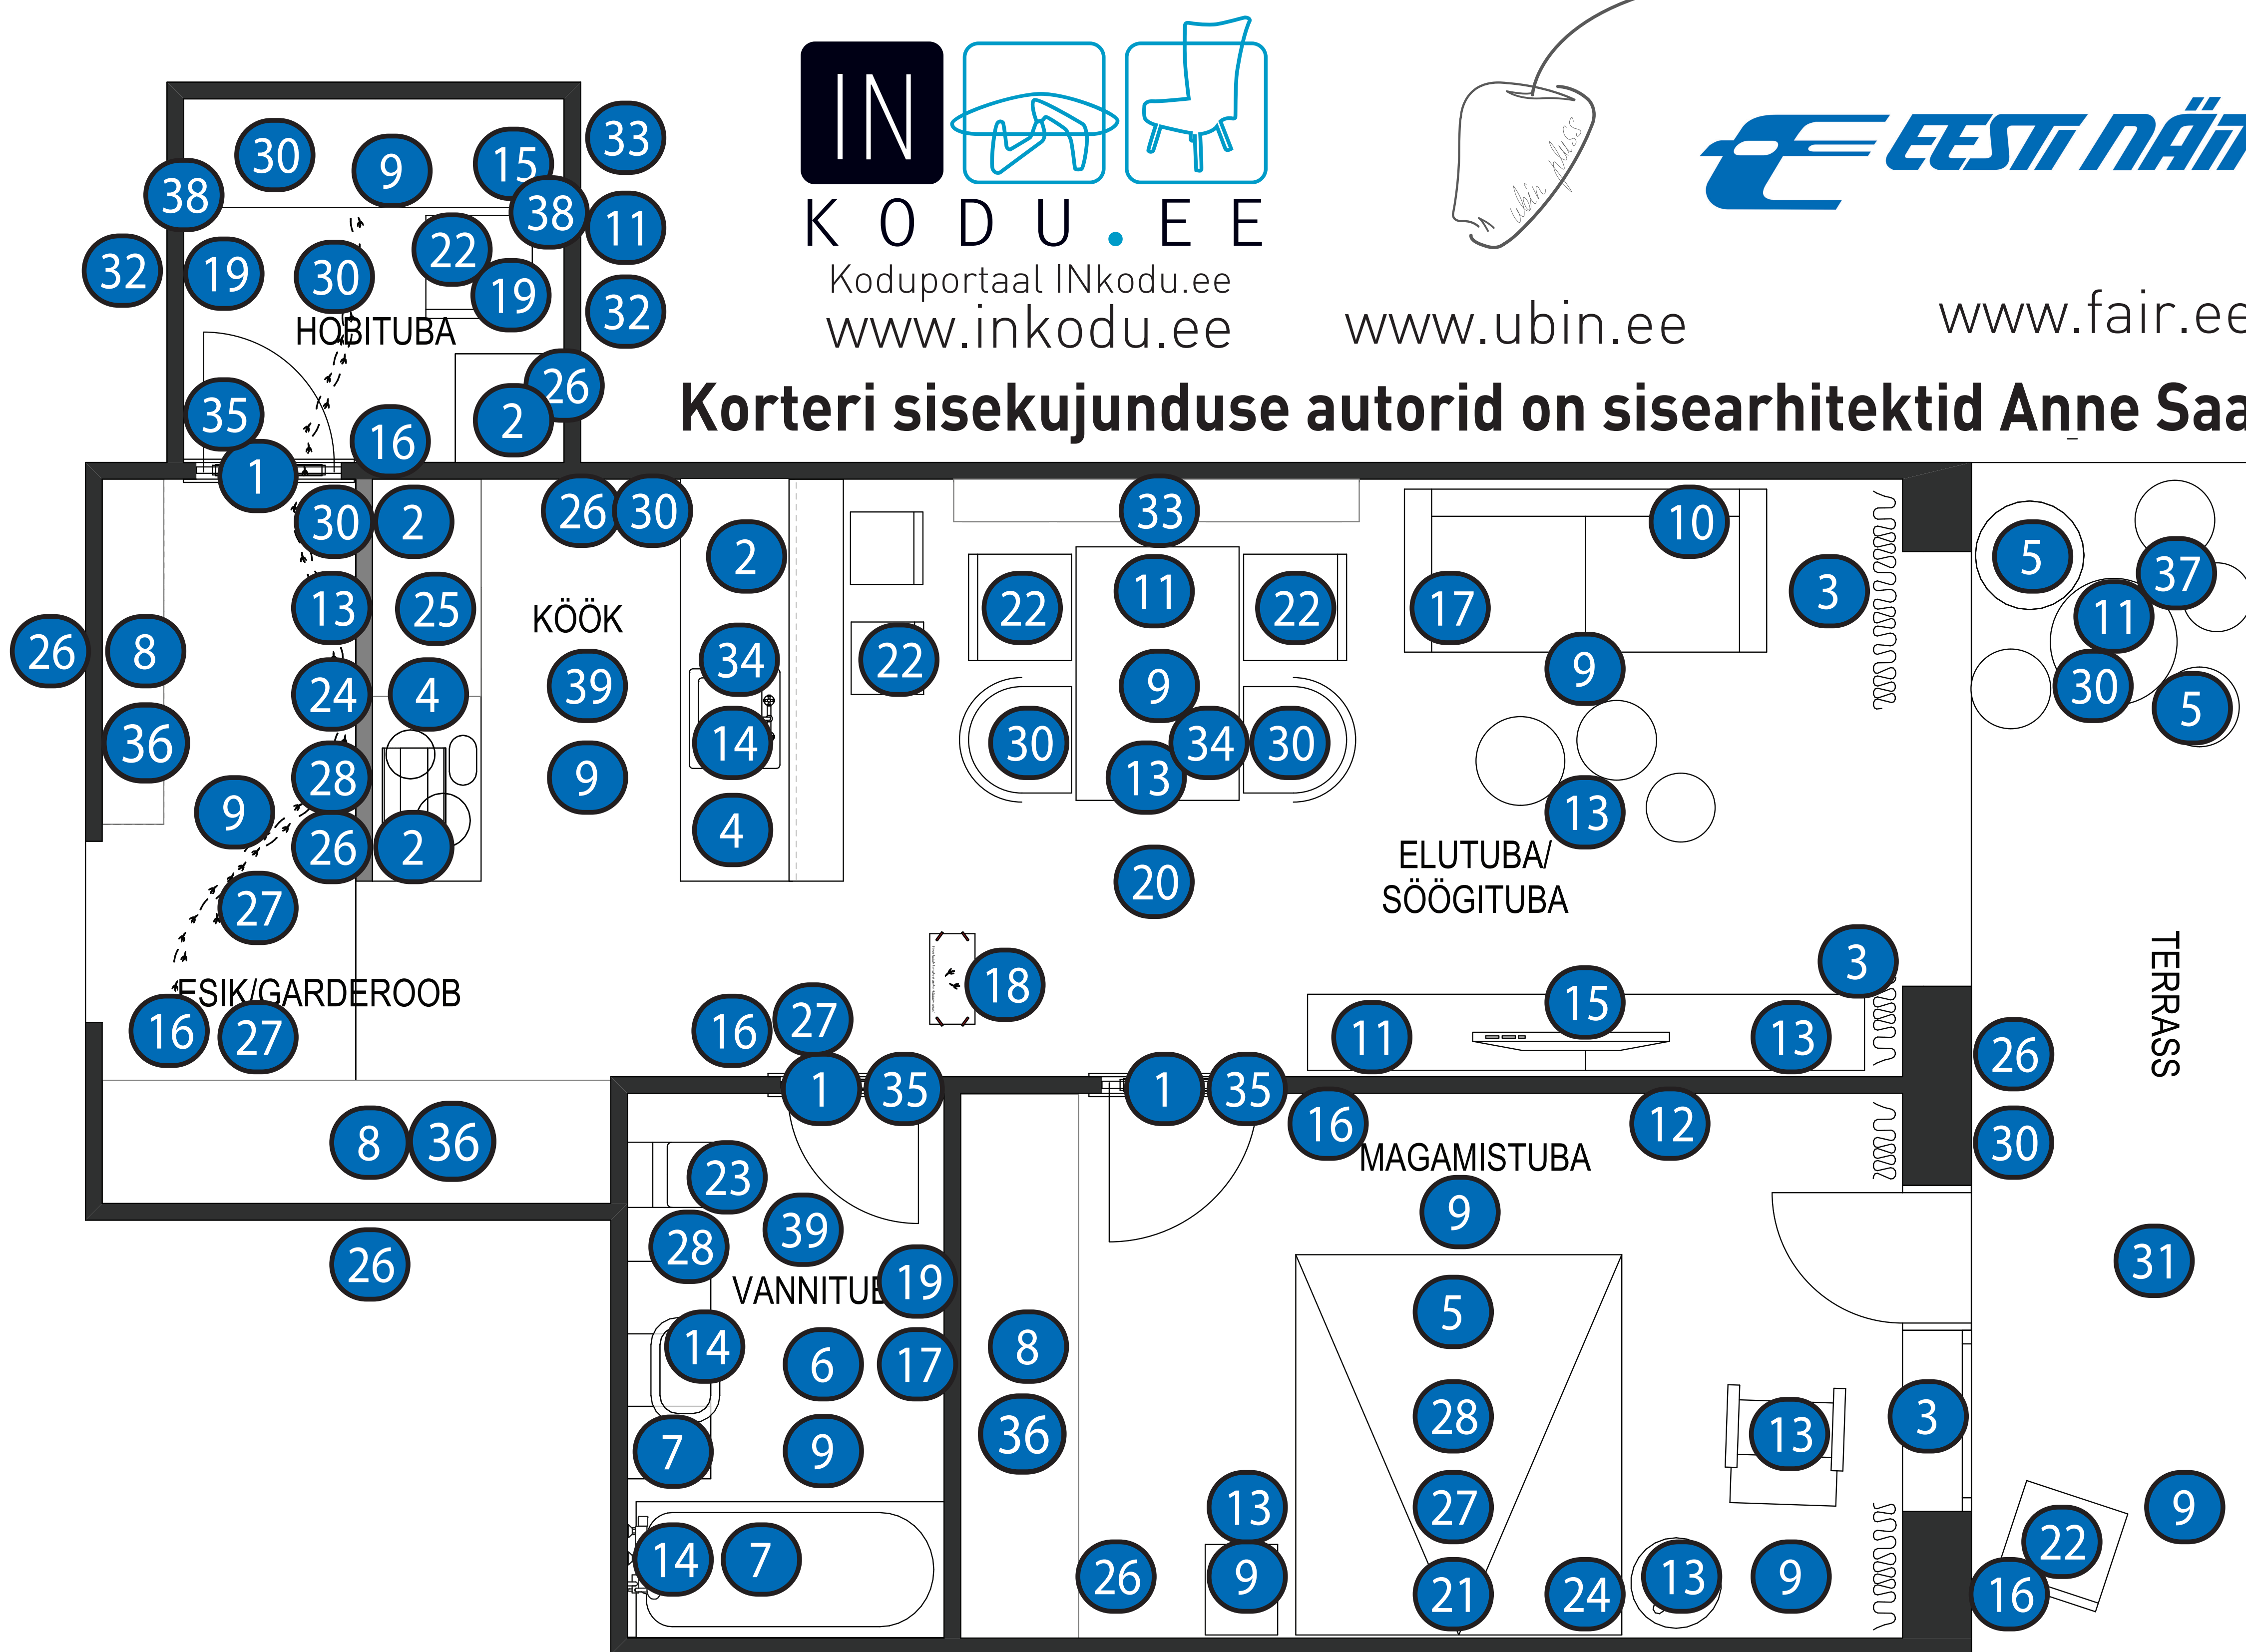

Korteriprojekti eestvedajad

Korteri sisekujunduse autorid on sisearhitektid Anne Saarniit ja Ülle Maiste

Näituste Kinnisvara/www.uuslinna.ee

Uuslinna 9 korter asub uusarenduses Lasnamäe servas, Kadrioru nõlval. Tegemist on 60 m² suuruse, 2-toalise korteriga, millel on terrass ja eraldi majapidamisruum. Interjööris on kasutatud palju valget. Kontrastiks on lisatud puhtaid toone – punast, helesinist, roosat ja rohelist. Projektiga on loodud valgusküllane ja lõbus ruum, mis vastab selle omanike – kahe noore inimese maitsele ja harjumustele. Mööbli kõrg-läikeliste pindade kõrval tulevad esile kulunud mustriga materjalid, valged tahveluksed, kootud padjad ja pitskardinad. Retro seguneb kaasajaga. Messiprojekti piiratud ja kõikelubataves tingimustes on sündinud põnevad lahendused. Omanike unistused on täidetud. Elutoas saab kiikuda. Pistikuisusid on joonistatud ja vannitoa seinal on lakitud kangas. Majapidamisruumi kasutatakse hobitona õmblemiseks ning terrassi õhtupäikesesse on sisse seatud madalate laudade ja tumbadega lauamängunurk.

1. Abloy OY Eesti Filiaal
Ukselõngid, sulused
www.abloy.ee

10. Morreks Ärigrupp/Sandberg
Sandberg tapeetid
www.morreks.ee

20. Arhdisain
Tamme laudparkett (Tarkett Epoque), liistud
www.arhdisain.ee

31. Summering/E-sisustus
Terrass, liistud
www.e-sisustus.ee

2. Decoland
Köögitehnika, pesumasin, kuivati, õhupuhastaja, ahjud
www.decoland.ee

11. Shishi
Kunststaimed, lillepotid
www.shishi.ee

21. Eesti Kunstimuuseum
J. Arraku repro „Arkav Veenus“
www.kunstimuuseum.ee

32. Kunstnik Kamille Saabre
Tulbi pildid korteri välisseinal, seinamaal „siseõue“ otsaseinal
www.kamille.ee

3. Sunorek
Kardinad
www.sunorek.ee

12. Moonavor Seinakattestudio
Tapeet
www.moonavor.ee

22. Alkman
Toolid, pukid
www.alkman.ee

33. Kujukoda/Kaitsekate
Rombriiul (vineerist), konteinerid ja pesakastid, kunstmuru
www.birds.ee

4. Idema
Köögimööbel
www.idema.ee

13. Vepsäläinen/BoConcept
Mööbel, nõud, nagid, pildid
www.boconcept.ee
www.vepsalainen.com

23. Gerhard /Vannitoapood
WC-pott
www.vannitoapood.ee
www.gerhard.ee

34. Fiskars Estonia
Lauanõud, potid, pannid (Iittala, Hackman, Fiskars)
www.fiskarshome.com
www.iittala.com
www.hackman.fi

5. Softrend
Padjad, tumbad, voodi
www.softrend.ee

14. HansGrohe
Aksessuaarid vannituppa
www.hansgrohe.ee

24. LA Baltic OÜ/LAURA ASHLEY
Nagid, kell, tapeet, voodipesu, padjad
www.lauraashley.ee

35. Aru Grupp
Uksed Aru ID Color Classic
www.arugrupp.ee

6. Interno Plaadimaja
Vannitoaplaadid
www.interno.ee

15. Intratrans/Tehnikarent
LG LED teler, õmblusmasin
www.tehnikarent.ee

25. Aquaphor
Veefiltrid
www.aquaphor.ee

36. Mänfred
Riidepuud esikus ja magamistoas
www.manfred.ee

7. Balteco
Valamukapp, valamu vann, vanniklaas
www.balteco.ee
www.baltecomooebel.ee

16. Schneider Electric
Lülitid, pistikud
www.schneider-electric.ee