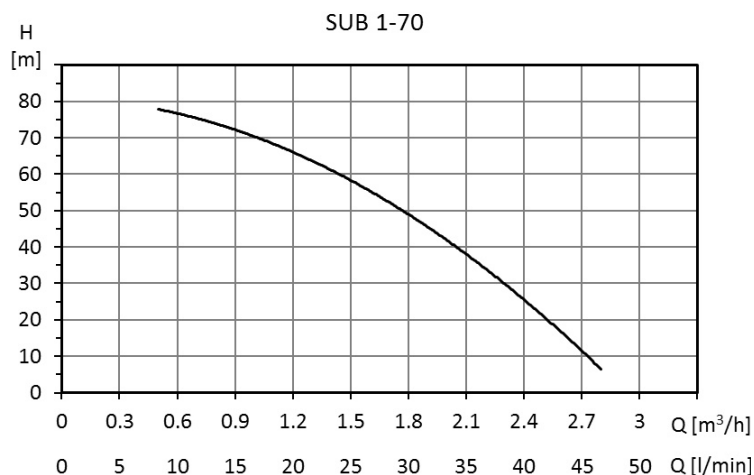

Sobivus:

Sobib keskmise või suurema majapidamise varustamiseks joogi- ja tarbeveega, samuti ka kastmistöödeks. Mõeldud puhta vee pumpamiseks, pumbatav vesi ei tohi sisaldada abrasiivseid osakesi.