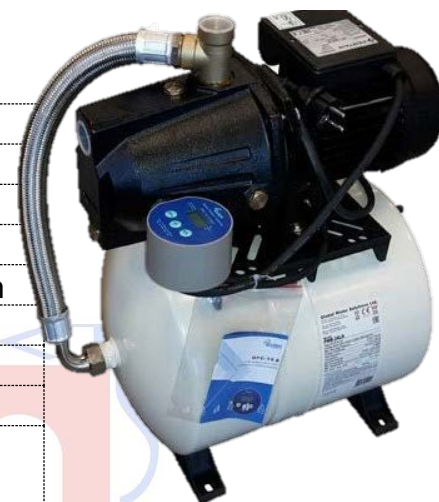

NOCCHI

Pentair Water

Veeautomaat Nocchi 5Y Jet 1000-PWB-24H elektroonilise rõhureleega

Tehnilised andmed:

Mootor	1,1 kW/230V/50Hz
Kaitseklass	IP44
Müratase	90dB
Max pumbatava vee temp	+35°C
Max tootlikus	70 l/min e. 4200 l/h
Max tõstekõrgu	50m (5bar)
Max vertikaalne imemissügavus	8m
Hüdrofoor	PWB- 24 l
Imemistoru minimaalne diameeter:	1"

Sobivus:

Sobib keskmiste ja suurte majapidamiste varustamiseks joogi- ja majapidamisveega ning kastmistöödeks. Sobilik kaevudele, mille veepeegel ei lange alla 8 m.

PÄRNU ESINDUS:
Lao 8/21, Pärnu 80010
Tel. +372 447 8430