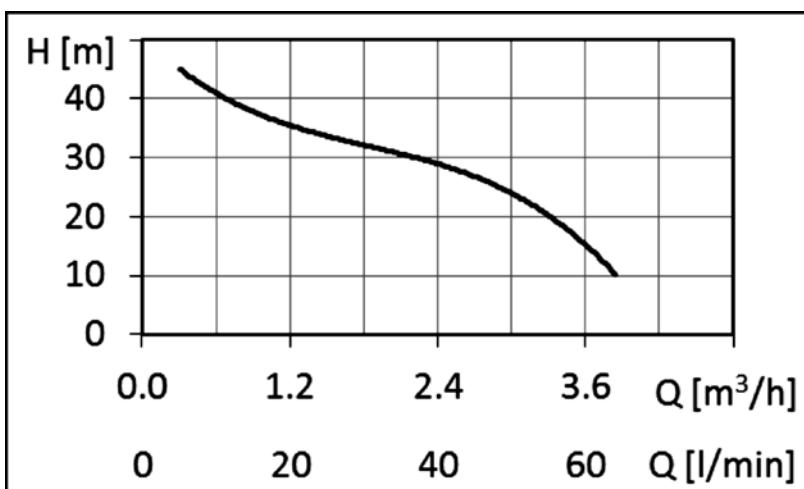

NOCCHI

Pentair Water

Veeautomaat Nocchi 5Y Jet 1000-PWB-24H elektroonilise rõhureleega

Tehnilised andmed:

Mootor	1,1 kW/230V/50Hz
Kaitseklass	IP44
Müratase	90dB
Max pumbatava vee temp	+35°C
Max tootlikus	70 l/min e. 4200 l/h
Max tõstekõrgu	50m (5bar)
Max vertikaalne imemissügavus	8m
Hüdrofoor	PWB- 24 l
Imemistoru minimaalne diameeter:	1"

Sobivus:

Sobib keskmiste ja suurte majapidamiste varustamiseks joogi- ja majapidamisveega ning kastmistöödeks. Sobilik kaevudele, mille veepeegel ei lange alla 8 m.

PÄRNU ESINDUS:
Lao 8/21, Pärnu 80010
Tel. +372 447 8430