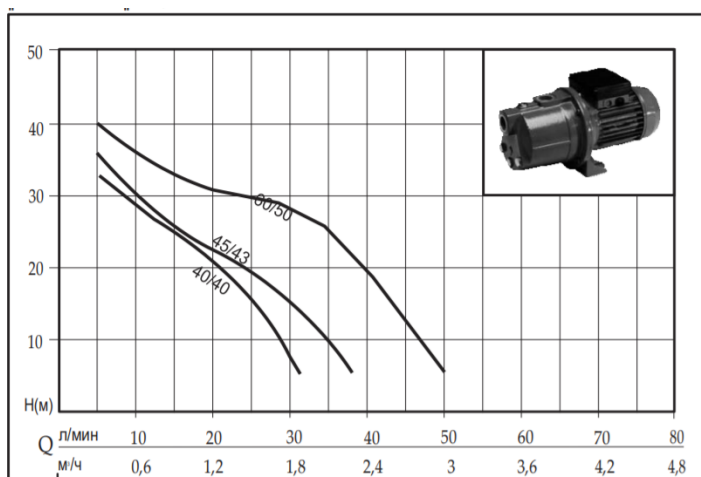

NOCCHI

Pentair Water

Veeautomaat Nocchi New Jet 45/43-PWB-24H

Tehnilised andmed:

Mootor	0,6 kW/230V/50Hz
Kaitseklass	IP44
Müratase	85dB
Max pumbatava vee temp	+35°C
Max tootlikus	40 l/min e. 2400 l/h
Max tõstekõrgus	43m (4,3bar)
Max vertikaalne imemissügavus	8m
Hüdrofoor	PWP-24 I
Imemistoru minimaalne diameeter	1"
Pumbakorpus	malm
Tööratas	Noryl-tüüpi tehнополүмерист
Mootorivõll	roostevabast terasest

Sobivus:

Veeautomaat on sobilik automaatsetesse süsteemidesse majapidamiste varustamiseks veega. Koosneb Jet-tüüpi pumbast, 24l hüdrofoorist ja surveleest. Sobivad joogivee pumpamiseks.

PÄRNU ESINDUS:
Lao 8/21, Pärnu 80010
Tel. +372 447 8430

TALLINNA ESINDUS:
Veldi tee 5, Rae vald 75325
Tel. +372 607 5061

VILJANDI ESINDUS:
Tallinna 97, Viljandi 71018
Tel: +372 433 0022

ROHKEM INFOT:
www.akvedukt.ee
info@akvedukt.ee